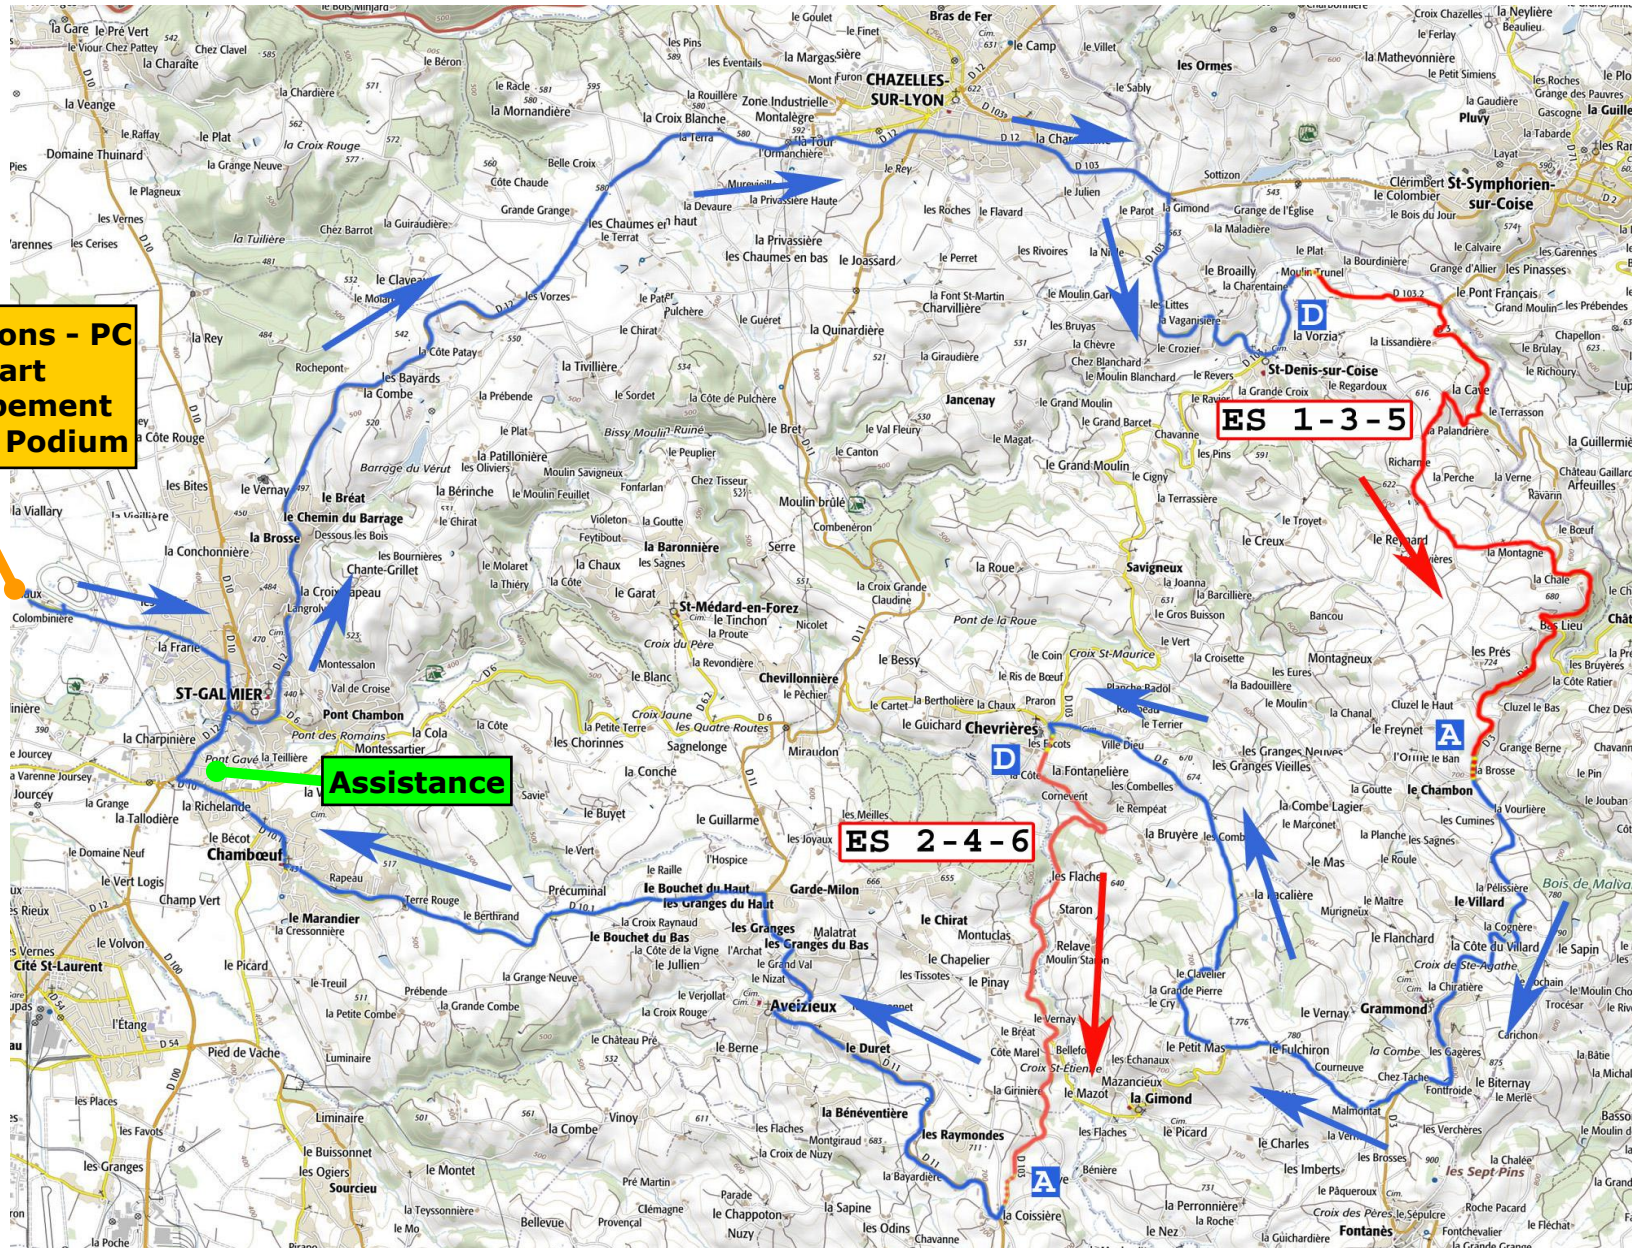

36ème RALLYE REGIONAL BALDOMERIEN "Alain RENAUDIER"

3 et 4 mars 2018

es St Denis sur Coise - La Brosse
es 1 / 3 / 5 8,85 km

es Chevières - La Coissière
es 2 / 4 / 6 4,45 km

Vérifications - PC
Départ
Regroupement
Arrivée - Podium

Assistance

ES 1-3-5

ES 2-4-6