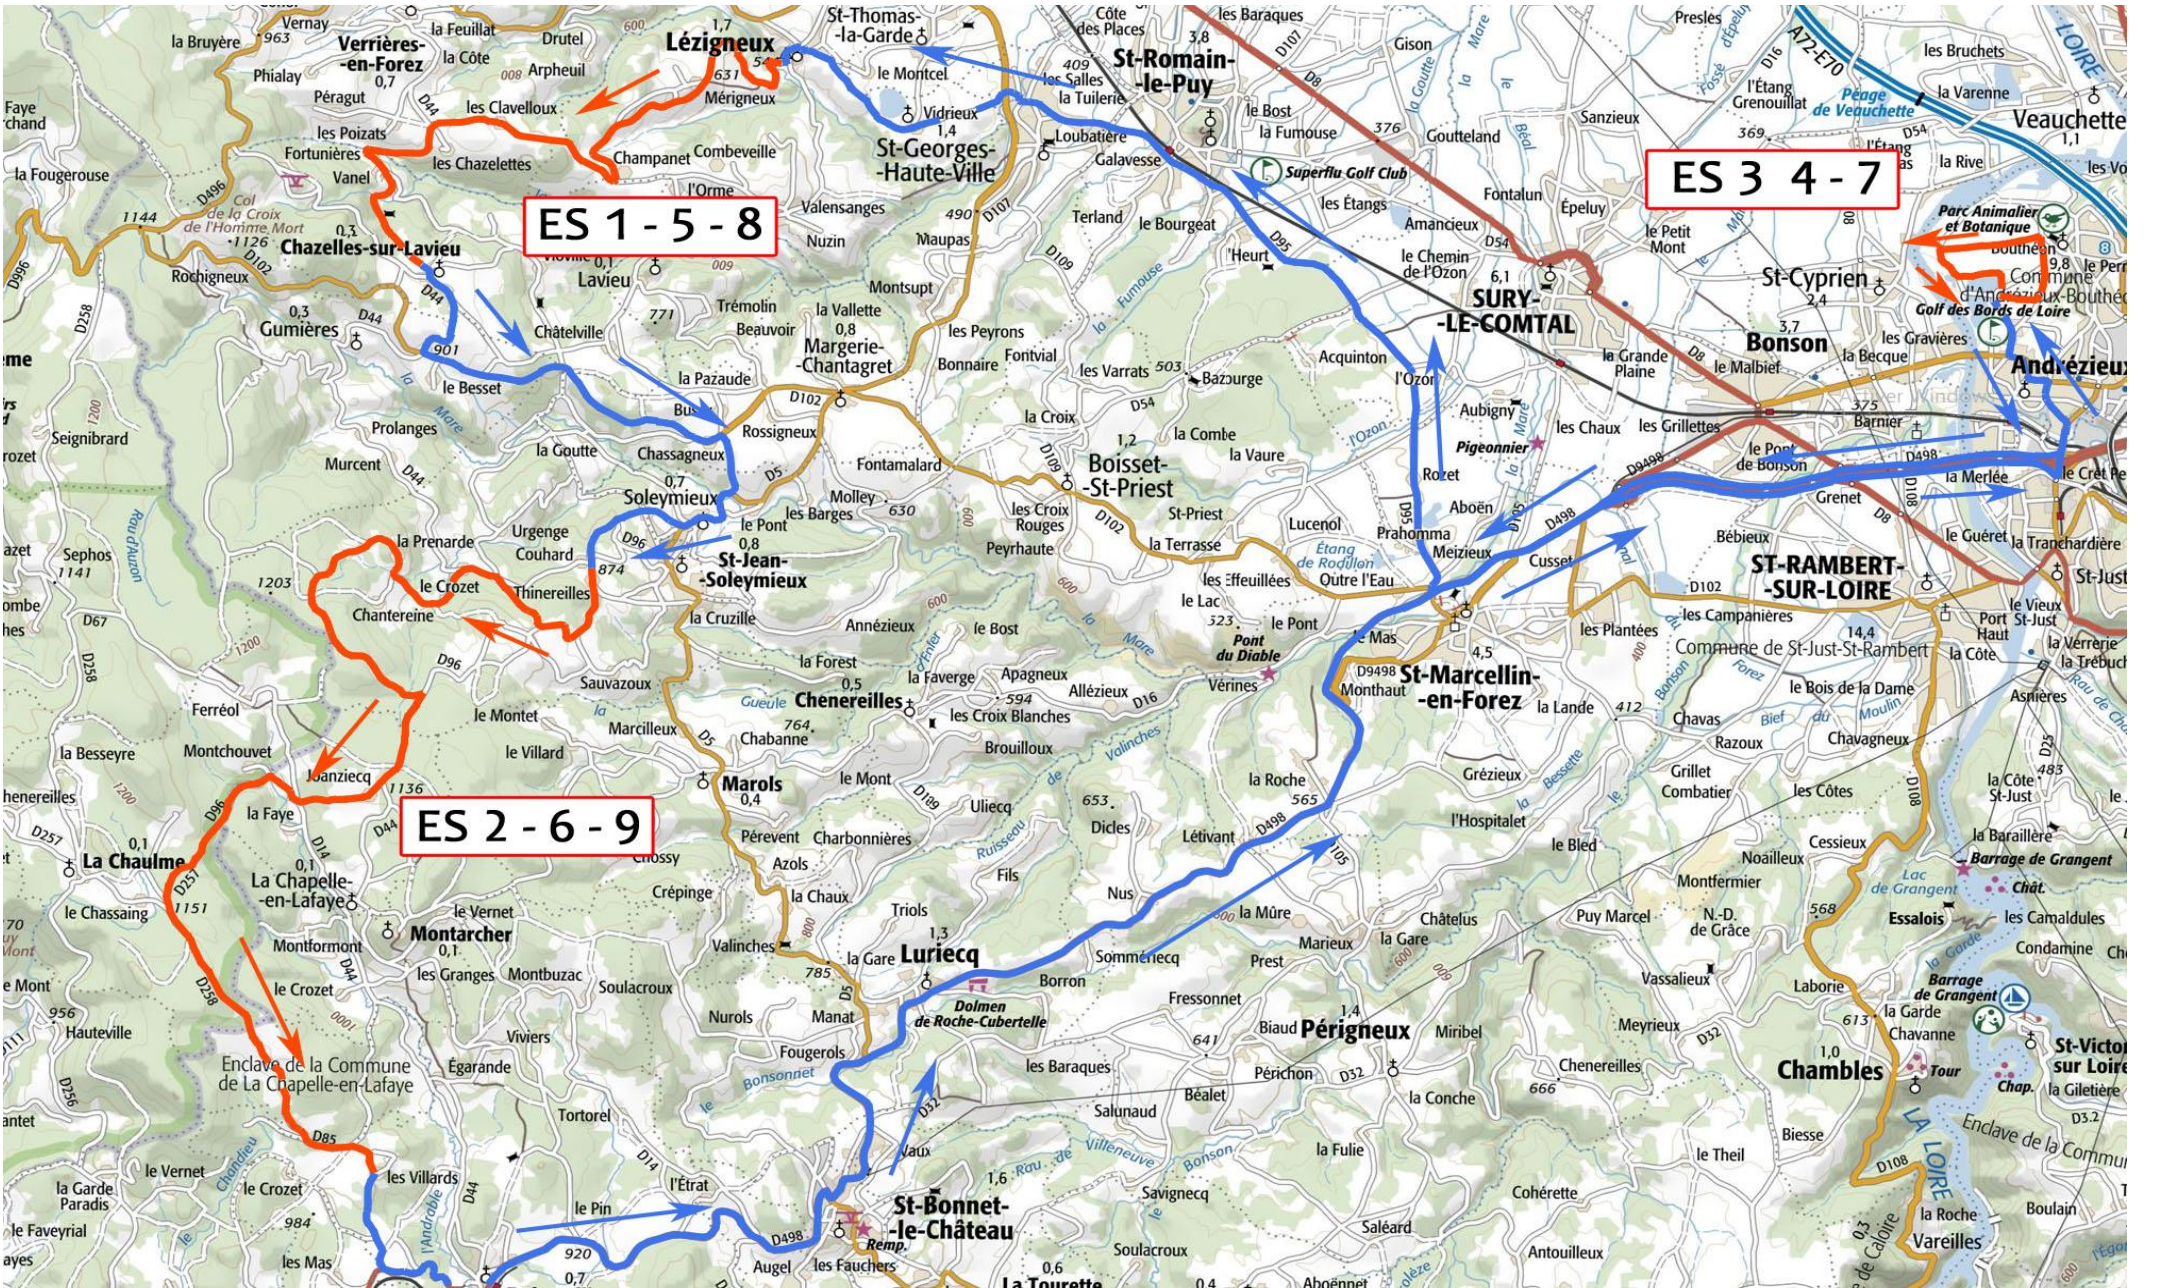

48ème RALLYE NATIONAL DU FOREZ - 8e VHC - 2e VHRS

LEZIGNEUX - CHAZELLES SUR LAVIEU

ST JEAN SOLEYMIEUX - ESTIVAREILLES

ANDREZIEUX (LES CHAMBONS)

ES 1 - 5 - 8

ES 2 - 6 - 9

ES 3 4 - 7